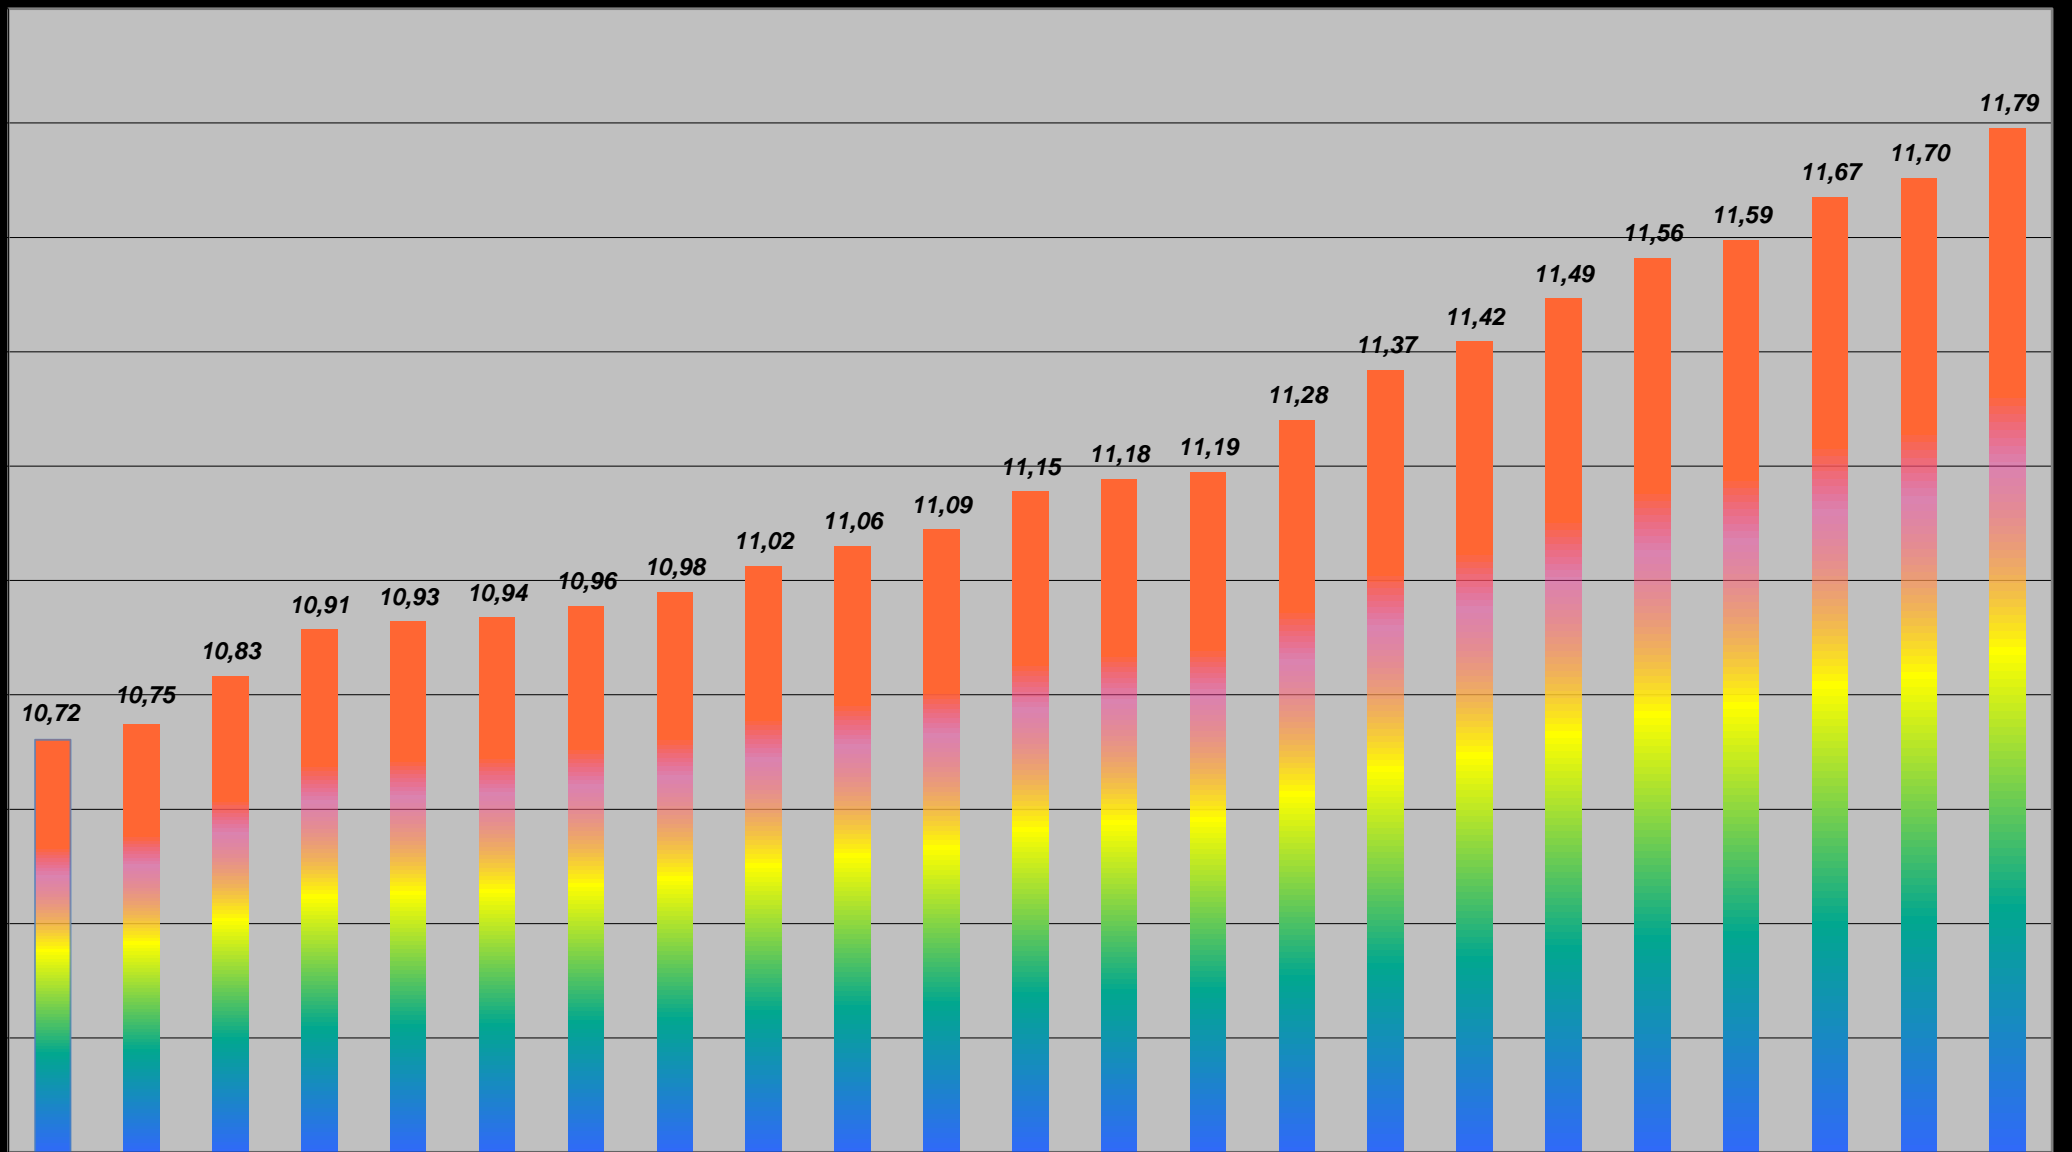

# Evolution tridécénal des températures moyennes en C° à St Etienne du Bois 01

de 1971 de 1972 de 1973 de 1974 de 1975 de 1976 de 1977 de 1978 de 1979 de 1980 de 1981 de 1982 de 1983 de 1984 de 1985 de 1986 de 1987 de 1988 de 1989 de 1990 de 1991 de 1992 de 1993  
à 2000 à 2001 à 2002 à 2003 à 2004 à 2005 à 2006 à 2007 à 2008 à 2009 à 2010 à 2011 à 2012 à 2013 à 2014 à 2015 à 2016 à 2017 à 2018 à 2019 à 2020 à 2021 à 2022